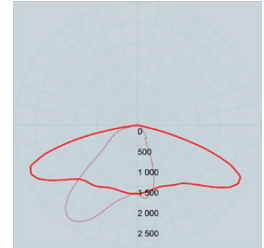

Neutral white > 4.000 K

Cool white > 5000 K

Light distributions

Symmetrical

Asymetric

LED	Lumen	Kelvin
30 W	3600	3000-4000 K
40 W	4800	3000-4000 K
60 W	7200	3000-4000 K

300-600 cm