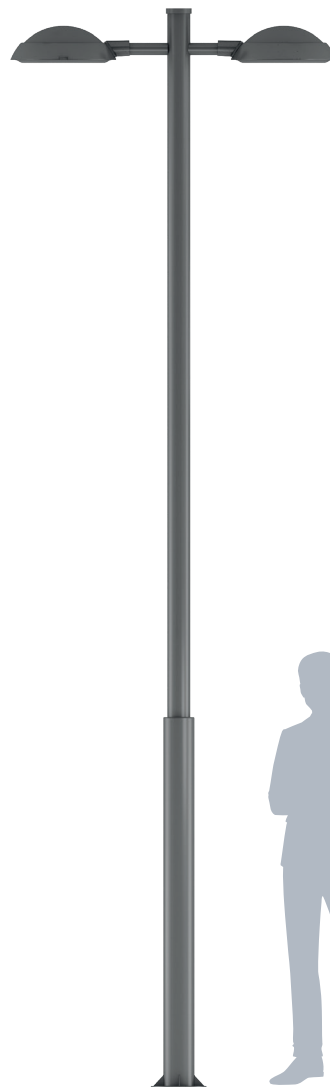

Neutral white > 4.000 K

Cool white > 5000 K

Light distributions

Symmetrical

Asymetric

LED	Lumen	Kelvin
30 W	3600	3000-4000 K
40 W	4800	3000-4000 K
60 W	7200	3000-4000 K

300-600 cm