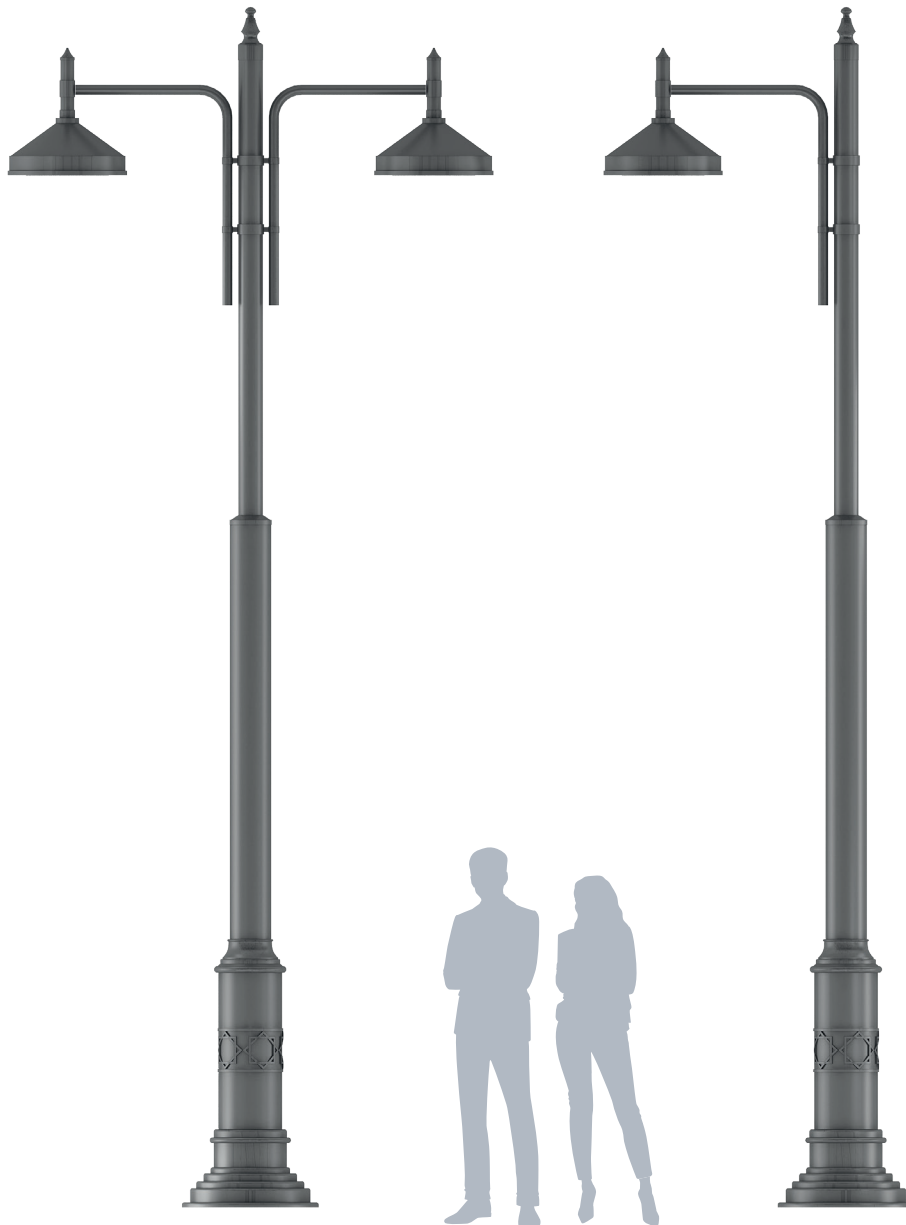

Asymmetric

LED	Lumen	Kelvin
30 W	3600	3000-4000 K
40 W	4800	3000-4000 K
60 W	7200	3000-4000 K

300-500 cm