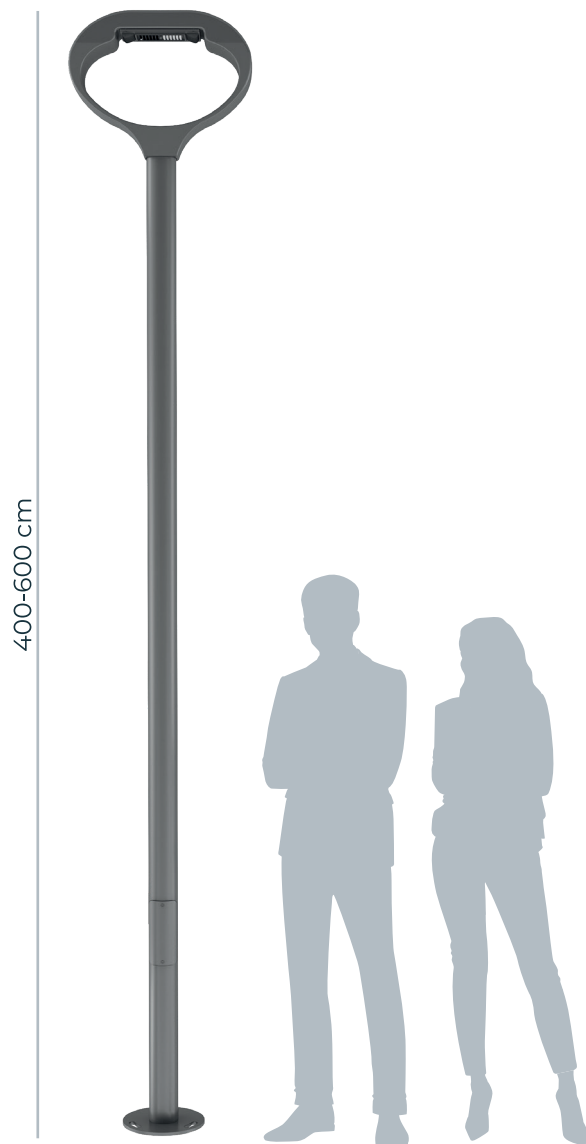

LED	Lumen	Kelvin
30 W	3600	3000-4000 K
40 W	4800	3000-4000 K
60 W	7200	3000-4000 K

400-600 cm