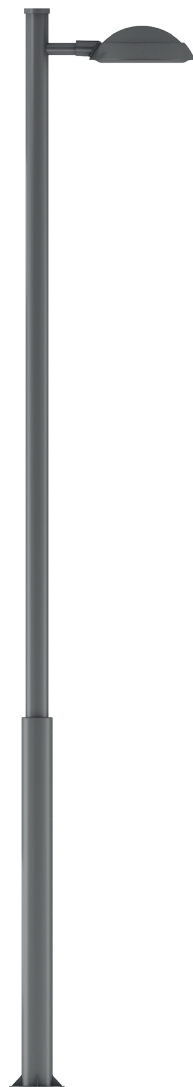

Neutral white > 4.000 K

Cool white > 5000 K

Light distributions

Symmetrical

Asymetric

LED	Lumen	Kelvin
30 W	3600	3000-4000 K
40 W	4800	3000-4000 K
60 W	7200	3000-4000 K

300-600 cm