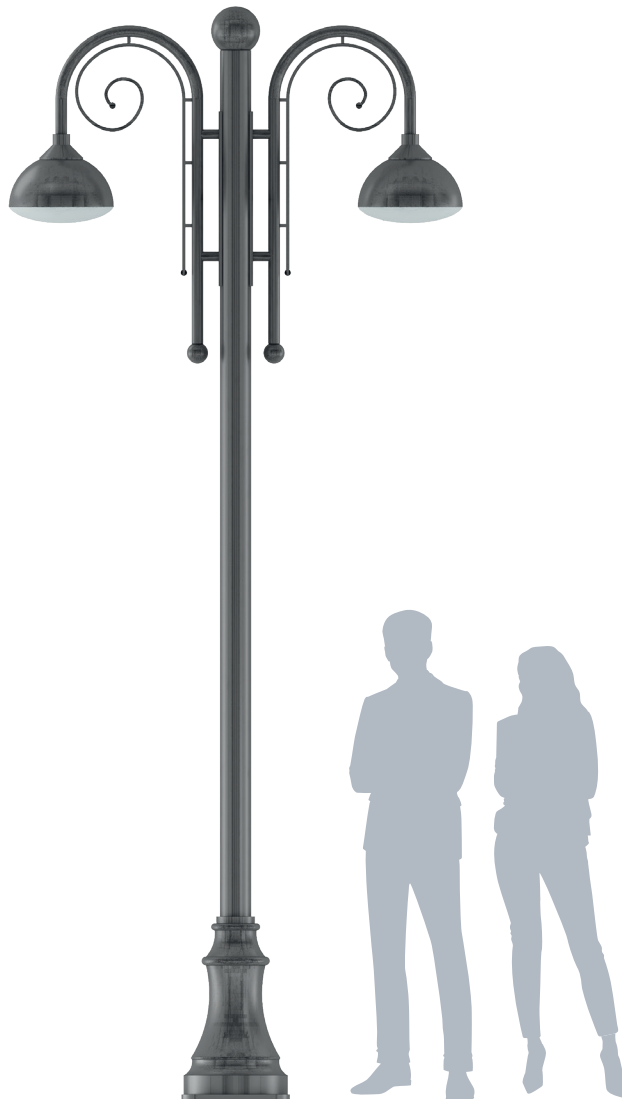

LED	Lumen	Kelvin
30 W	3600	3000-4000 K
40 W	4800	3000-4000 K
60 W	7200	3000-4000 K

200-400 cm